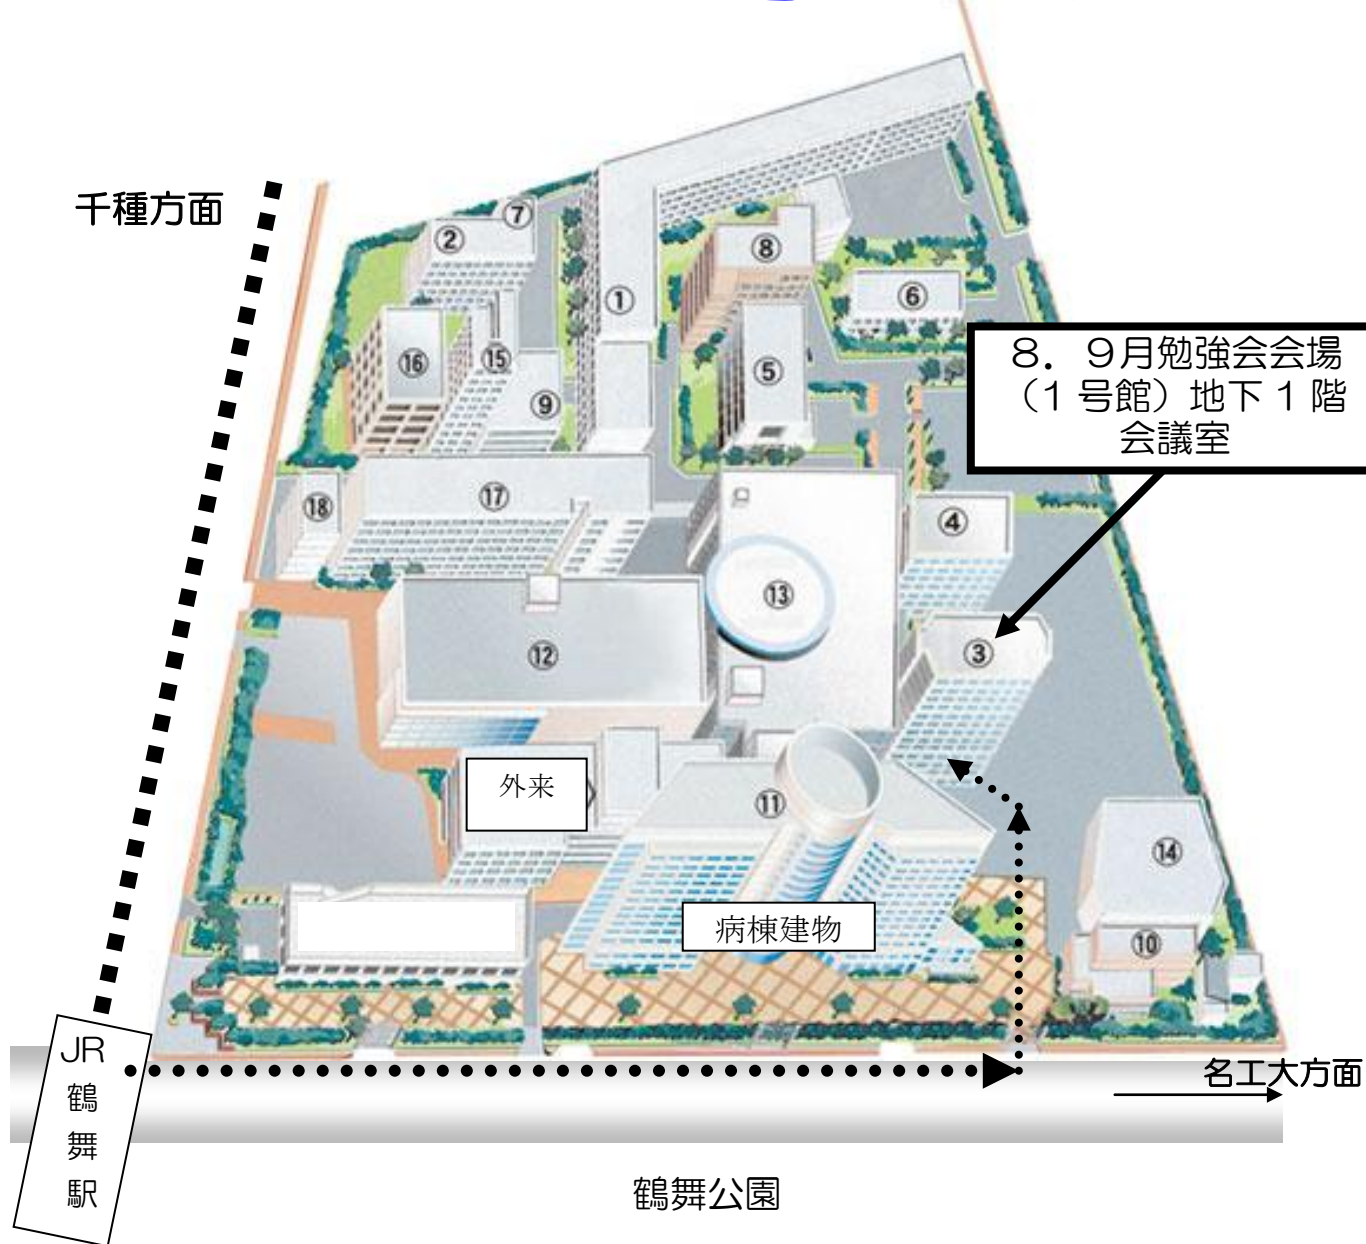

2012年8.9月の勉強会会場

2012年8.9月の勉強会開場は「1号館地下会議室」です。
鶴舞駅の「病院口」側から道路に沿って、名工大方面に歩いてください。当日は案内表示もあります。
病院内で迷った場合には、守衛の係等に1号館の地下、と告げて行き方を教えてもらってください。