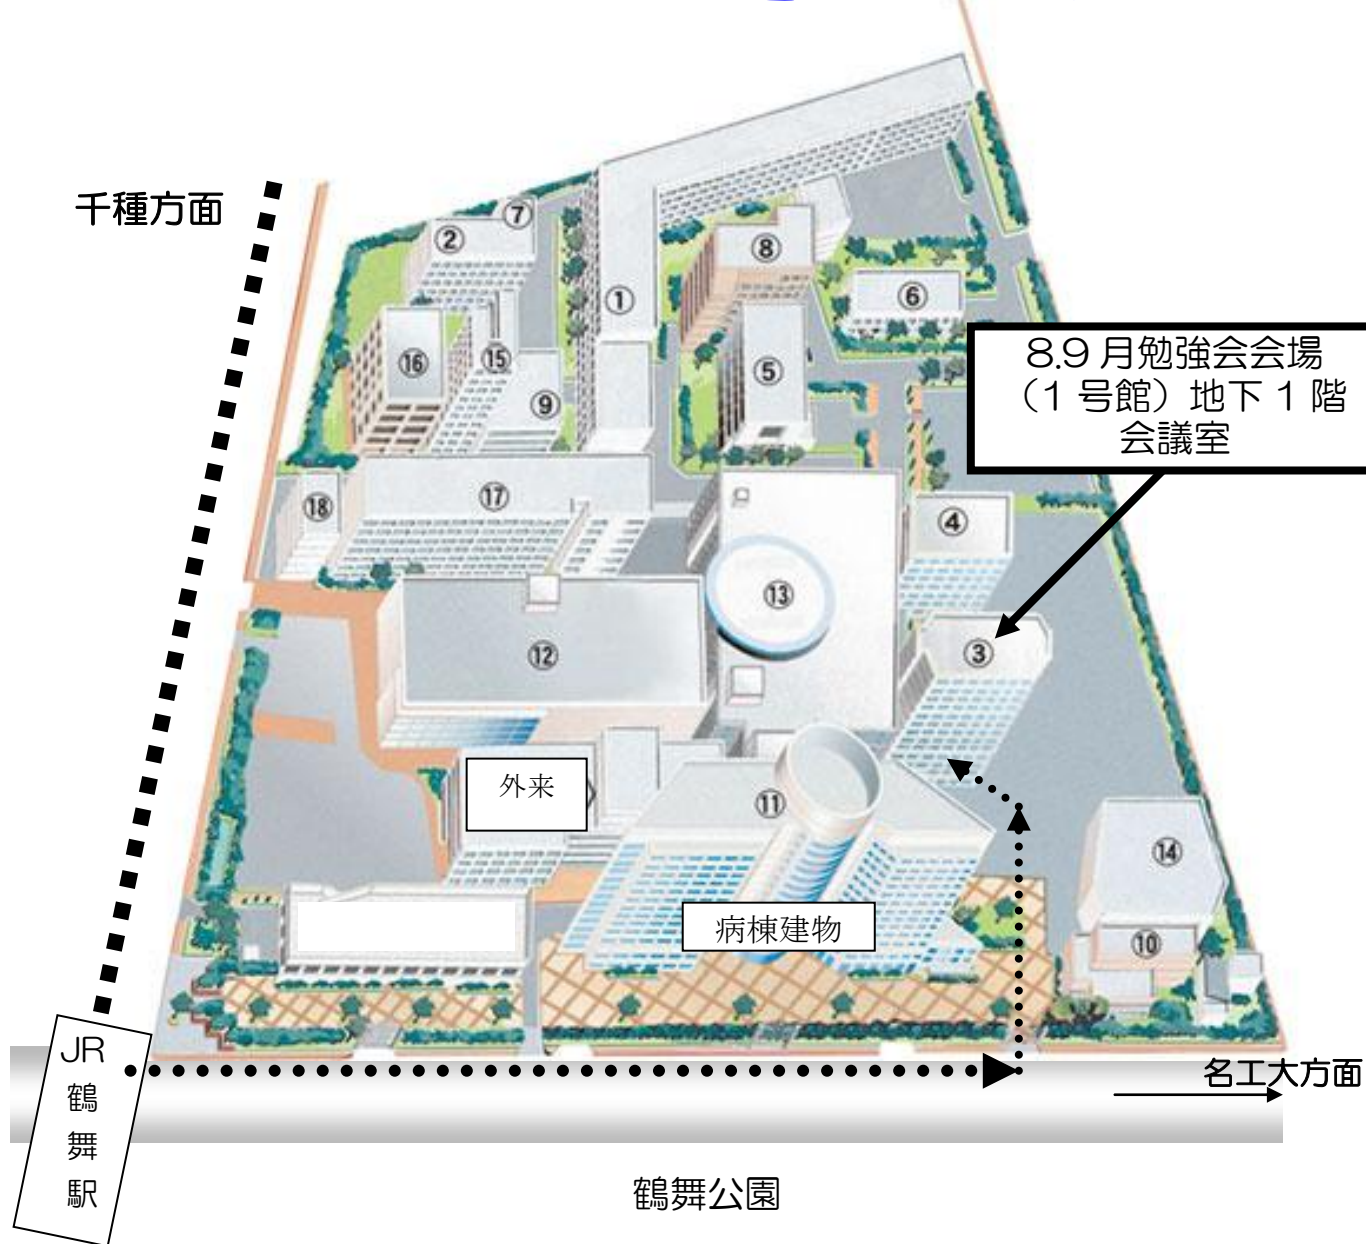

2013年8.9月の勉強会会場

2013年8月9月の勉強会開場は「1号館地下会議室」です。

鶴舞駅の「病院口」側から道路に沿って、名工大方面に歩いてください。当日は案内表示もあります。

病院内で迷った場合には、守衛の係等に1号館の地下、と告げて行き方を教えてもらってください。