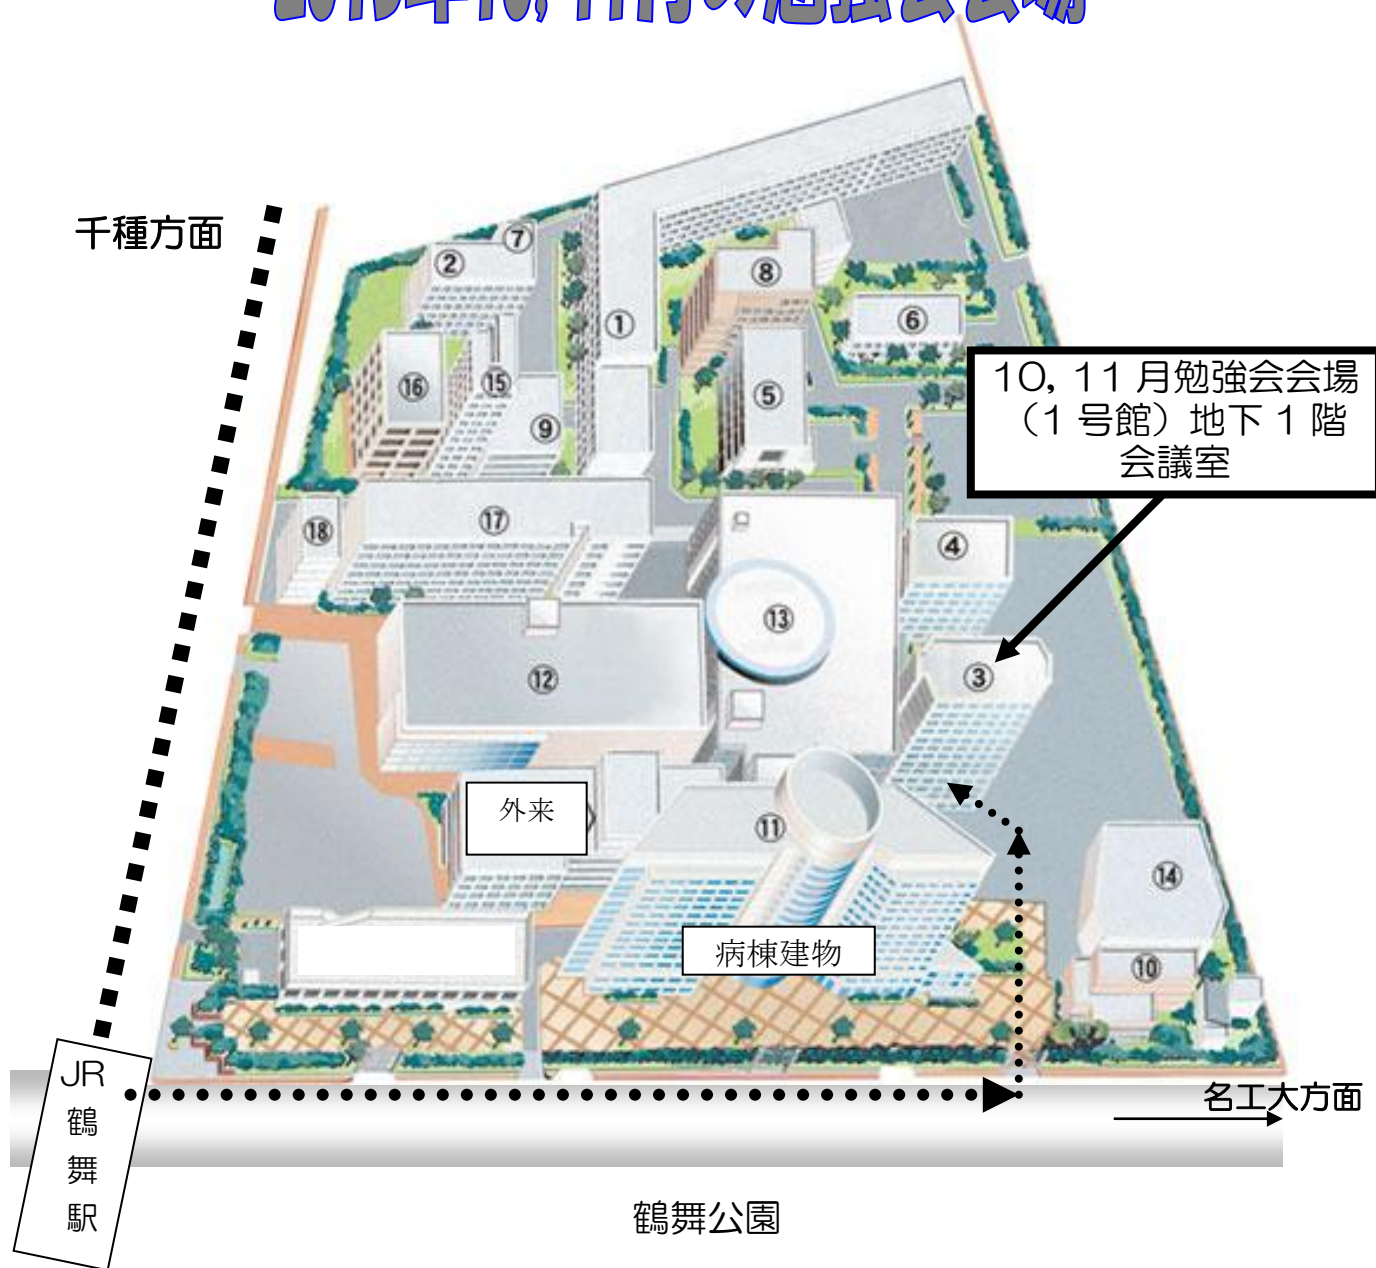

2013年10, 11月の勉強会会場

2013年10月11月の勉強会開場は「1号館地下会議室」です。

鶴舞駅の「病院口」側から道路に沿って、名工大方面に歩いてください。当日は案内表示もあります。

病院内で迷った場合には、守衛の係等に1号館の地下、と告げて行き方を教えてもらってください。